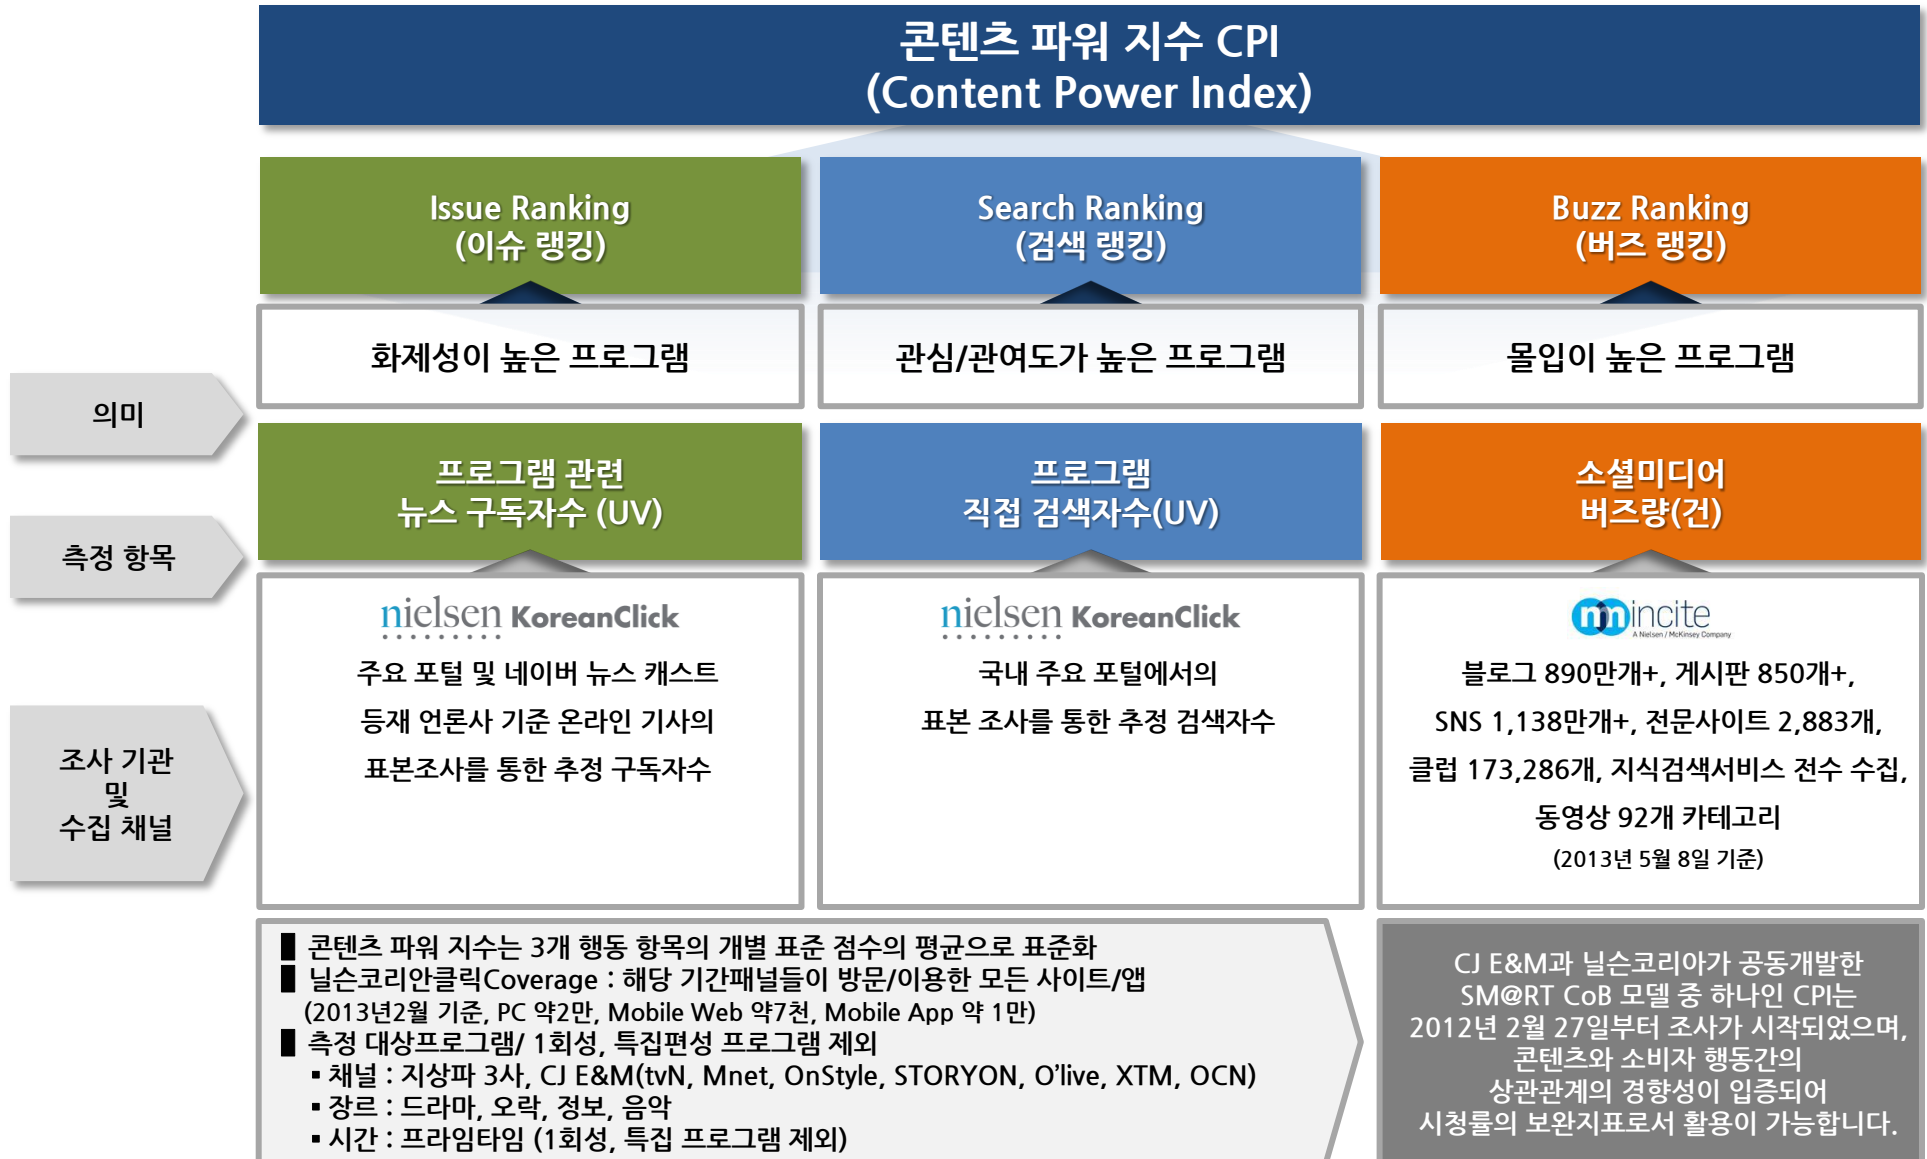

콘텐츠 파워 지수(CPI) 개요 및 측정방식

(매주 월~일요일 주간 데이터 산출)