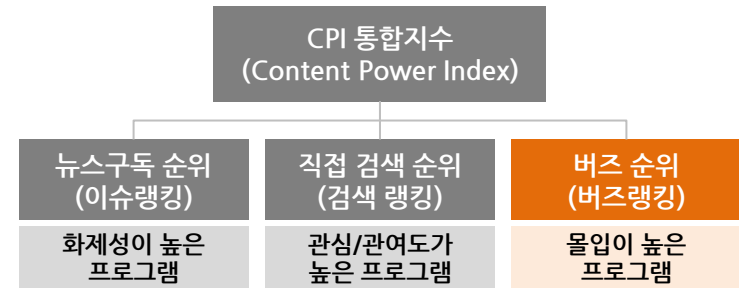

8월 주간 Buzz Ranking

- 블로그, 게시판, SNS, 전문사이트, 클럽, 지식검색서비스, 동영상 카테고리 등에서 버즈 순위를 측정하며, 버즈량이 증가할 수록 시청자들의 몰입이 높은 프로그램을 의미

몰입도가 높은 프로그램, [버즈 순위]

순위	방영기간: 8월 5일~8월 11일			방영기간: 8월 12일~8월 18일			방영기간: 8월 19일~8월 25일			방영기간: 8월26일~9월1일		
	채널	프로그램명	버즈량 (건)	채널	프로그램명	버즈량 (건)	채널	프로그램명	버즈량 (건)	채널	프로그램명	버즈량 (건)
1	KBS2	월화드라마(굿닥터)	20,991	SBS	수목드라마(주군의 태양)	16,664	SBS	수목드라마(주군의 태양)	12,725	SBS	일요일이 좋다 - 런닝맨	20,962
2	SBS	수목드라마(주군의 태양)	20,121	MBC	무한도전	15,412	KBS2	월화드라마(굿닥터)	11,343	SBS	수목드라마(주군의 태양)	13,035
3	MBC	무한도전	12,302	KBS2	월화드라마(굿닥터)	12,963	STORYON	다이어트 마스터	10,926	KBS2	월화드라마(굿닥터)	8,910
4	Mnet	슈퍼스타K5	11,870	SBS	일요일이 좋다 - 런닝맨	12,184	SBS	일요일이 좋다 - 런닝맨	9,990	MBC	무한도전	8,883
5	KBS2	개그콘서트	11,698	KBS2	개그콘서트	10,725	Mnet	슈퍼스타K5	9,515	SBS	화신 - 마음을 지배하는 자	8,360
6	MBC	수목드라마(투웍스)	11,692	KBS2	해피투게더	10,320	MBC	무한도전	8,535	MBC	우리 결혼했어요4	7,592
7	SBS	일요일이 좋다 - 런닝맨	10,289	Mnet	슈퍼스타K5	9,994	KBS2	불후의 명곡	6,724	Mnet	댄싱9	7,505
8	KBS2	해피투게더	8,641	MBC	일밤2부 - 진짜 사나이	8,032	KBS2	개그콘서트	5,909	Mnet	슈퍼스타K5	7,254
9	MBC	일밤2부 - 진짜 사나이	8,178	SBS	정글의 법칙	7,938	MBC	수목드라마(투웍스)	5,501	KBS2	개그콘서트	6,101
10	MBC	우리 결혼했어요4	7,948	MBC	수목드라마(투웍스)	7,149	MBC	일밤2부 - 진짜 사나이	5,258	KBS2	불후의 명곡	5,736
11	SBS	정글의 법칙	7,515	MBC	일밤1부 - 아빠 어디가	6,995	MBC	황금어장 - 라디오스타	5,076	Mnet	비틀즈 코드2	5,403
12	SBS	화신 - 마음을 지배하는 자	7,334	KBS2	불후의 명곡	6,356	Mnet	댄싱9	5,041	MBC	수목드라마(투웍스)	5,317
13	MBC	일밤1부 - 아빠 어디가	6,922	KBS2	우리동네 예체능	5,839	KBS2	해피투게더	4,938	SBS	정글의 법칙	5,020
14	MBC	황금어장 - 라디오스타	6,836	SBS	월화드라마(황금의 제국)	5,829	Mnet,tvN	WIN	4,634	tvN	꽃보다 할배	4,998
15	KBS2	우리동네 예체능	6,479	SBS	힐링캠프, 기쁘지 아니한가	5,733	SBS	정글의 법칙	4,463	tvN	SNL코리아	4,563