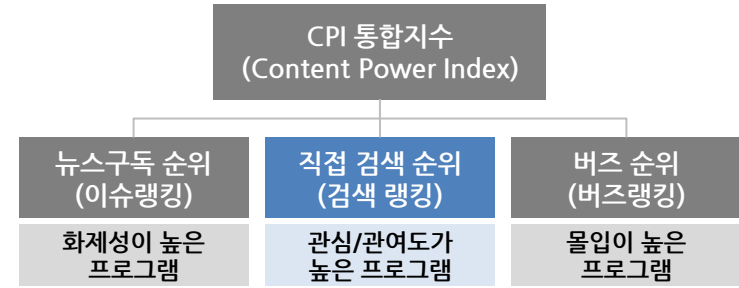

8월 주간 Search Ranking

- 국내 주요 포털에서 표본 조사를 통한 추정 검색자수로서 검색 순위를 측정하며, 프로그램 검색량이 많을 수록 관심/관여가 높은 프로그램을 의미

관심/관여가 높은 프로그램, [검색 순위]

순위	방영기간: 8월 5일~8월 11일			방영기간: 8월 12일~8월 18일			방영기간: 8월 19일~8월 25일			방영기간: 8월26일~9월1일		
	채널	프로그램명	검색자수 (UV)	채널	프로그램명	검색자수 (UV)	채널	프로그램명	검색자수 (UV)	채널	프로그램명	검색자수 (UV)
1	SBS	수목드라마(주군의 태양)	1,292,099	MBC	일밤1부 - 아빠 어디가	1,360,945	KBS2	월화드라마(굿닥터)	870,343	KBS2	마마도	819,694
2	KBS2	월화드라마(굿닥터)	1,137,407	SBS	수목드라마(주군의 태양)	903,837	SBS	수목드라마(주군의 태양)	826,734	SBS	수목드라마(주군의 태양)	664,088
3	Mnet	슈퍼스타K5	959,336	KBS2	월화드라마(굿닥터)	692,122	SBS	일요일이 좋다 - 런닝맨	611,724	MBC	무한도전	646,612
4	SBS	일요일이 좋다 - 런닝맨	936,376	Mnet	슈퍼스타K5	640,710	MBC	무한도전	547,688	KBS2	월화드라마(굿닥터)	531,473
5	SBS	힐링캠프, 기쁘지 아니한가	845,142	MBC	무한도전	457,117	STORYON	렛미인3	525,984	Mnet	슈퍼스타K5	484,015
6	MBC	일밤1부 - 아빠 어디가	703,696	MBC	일밤2부 - 진짜 사나이	346,706	SBS	짝	451,986	KBS2	개그콘서트	387,250
7	KBS2	개그콘서트	621,133	KBS2	안녕하세요	269,192	tvN	꽃보다 할배	428,534	SBS	일요일이 좋다 - 런닝맨	378,023
8	MBC	수목드라마(투웍스)	610,879	SBS	일요일이 좋다 - 런닝맨	263,154	MBC	일밤1부 - 아빠 어디가	424,865	tvN	꽃보다 할배	342,802
9	KBS2	안녕하세요	530,392	SBS	힐링캠프, 기쁘지 아니한가	241,939	Mnet	슈퍼스타K5	401,692	KBS2	주말드라마(왕가네 식구들)	332,950
10	MBC	일밤2부 - 진짜 사나이	458,433	MBC	수목드라마(투웍스)	239,971	KBS2	주말드라마(최고다 이순신)	330,816	SBS	화신 - 마음을 지배하는 자	279,741
11	Onstyle	이효리의 X엔니	371,242	SBS	월화드라마(황금의 제국)	233,965	SBS	정글의 법칙	322,663	STORYON	렛미인3	224,812
12	SBS	월화드라마(황금의 제국)	250,607	tvN	꽃보다 할배	225,328	KBS2	안녕하세요	316,646	KBS2	안녕하세요	210,488
13	MBC	무한도전	243,118	MBC	황금어장 - 무릎팍도사	218,167	MBC	일밤2부 - 진짜 사나이	250,101	MBC	수목드라마(투웍스)	203,927
14	tvN	꽃보다 할배	217,729	Mnet	방송의 적	194,369	SBS	월화드라마(황금의 제국)	232,306	SBS	짝	200,664
15	KBS2	해피선데이 - 1박2일	202,775	KBS2	주말드라마(최고다 이순신)	172,287	MBC	수목드라마(투웍스)	217,335	SBS	월화드라마(황금의 제국)	199,198