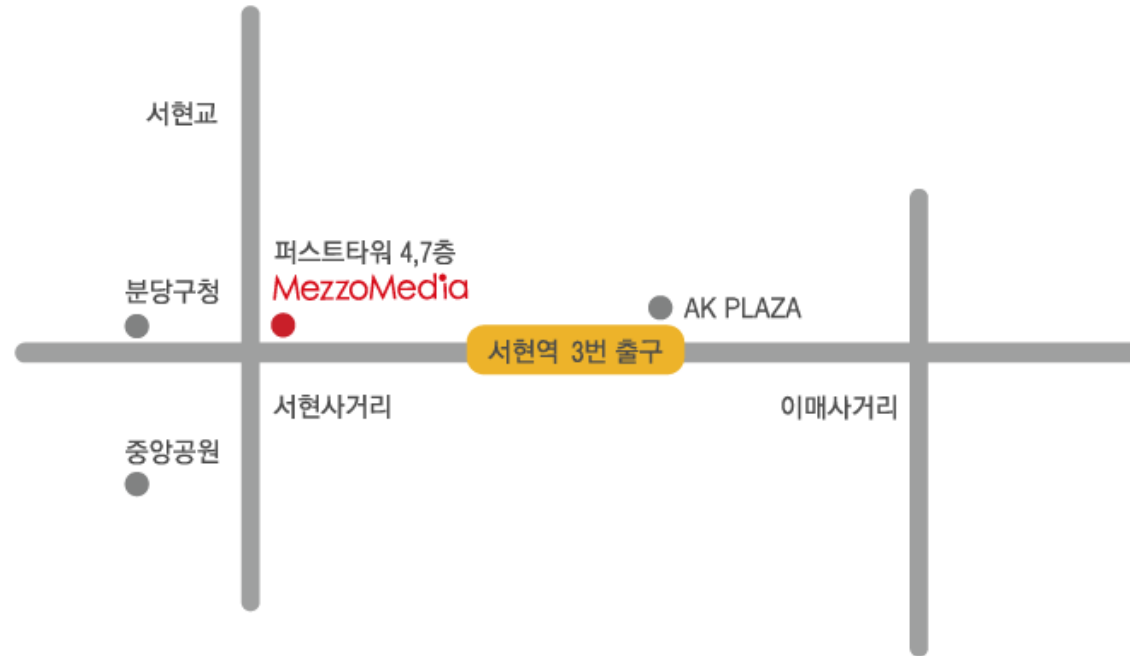

포털, YOUTUBE - CJ E&M 채널

- 유튜브, 네이버 tv캐스트, 다음 TV팟 등을 통해 CJ E&M의 채널 및 영상 제공
- 포털 및 유튜브에서 방송 영상을 통해 CJ E&M 콘텐츠의 공유 및 이슈 확대

감사합니다

Contact us

광고문의

- 온라인 광고(디지털광고부분)
mezzo@mezzomedia.co.kr
- 모바일 App 및
모바일 Web 광고(모바일광고본부)
mobile@mezzomedia.co.kr
- 케이블TV 광고(디지털TV광고본부)
catv@mezzomedia.co.kr
- 해외 광고 및
Facebook 광고(해외광고본부)
mp@mezzomedia.co.kr