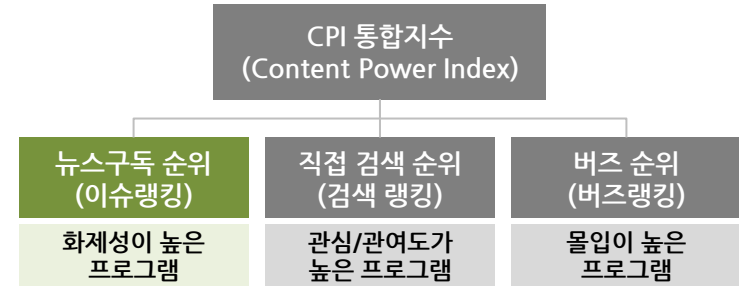

8월 주간 Issue Ranking

- 주요 포털 및 네이버 뉴스 캐스트 등재 언론사 기준 온라인 기사의 표본조사를 통한 추정 구독자수로 뉴스 구독 순위를 측정하며, 뉴스 구독자수가 많을수록 화제성이 높은 프로그램을 의미

화제성이 높은 프로그램, [뉴스 구독 순위]

순위	방영기간: 8월 5일~8월 11일			방영기간: 8월 12일~8월 18일			방영기간: 8월 19일~8월 25일			방영기간: 8월26일~9월1일		
	채널	프로그램명	뉴스 구독자수 (UV)	채널	프로그램명	뉴스 구독자수 (UV)	채널	프로그램명	뉴스 구독자수 (UV)	채널	프로그램명	뉴스 구독자수 (UV)
1	MBC	일밤2부 - 진짜 사나이	3,167,111	MBC	일밤2부 - 진짜 사나이	2,802,889	MBC	일밤2부 - 진짜 사나이	2,410,620	MBC	일밤2부 - 진짜 사나이	2,500,639
2	tvN	꽃보다 할배	2,415,864	KBS2	월화드라마(굿닥터)	2,448,024	tvN	꽃보다 할배	2,234,460	tvN	꽃보다 할배	2,273,140
3	MBC	일밤1부 - 아빠 어디가	2,373,353	MBC	일밤1부 - 아빠 어디가	2,008,455	MBC	스타 다이빙 쇼 스피래시	2,217,907	KBS2	월화드라마(굿닥터)	1,781,455
4	MBC	무한도전	2,167,046	MBC	무한도전	1,976,172	KBS2	월화드라마(굿닥터)	2,182,927	SBS	화신 - 마음을 지배하는 자	1,767,919
5	KBS2	월화드라마(굿닥터)	1,947,778	tvN	꽃보다 할배	1,869,195	SBS	수목드라마(주군의 태양)	1,851,279	KBS2	개그콘서트	1,611,029
6	KBS2	개그콘서트	1,728,024	SBS	수목드라마(주군의 태양)	1,780,397	SBS	월화드라마(황금의 제국)	1,750,871	MBC	주말드라마(스캔들)	1,597,691
7	MBC	황금어장 - 무릎팍도사	1,615,560	MBC	황금어장 - 무릎팍도사	1,708,101	SBS	주말드라마(결혼의 여신)	1,726,801	SBS	수목드라마(주군의 태양)	1,475,721
8	SBS	힐링캠프, 기쁘지 아니한가	1,553,176	SBS	힐링캠프, 기쁘지 아니한가	1,473,958	MBC	일밤1부 - 아빠 어디가	1,551,773	MBC	일밤1부 - 아빠 어디가	1,382,772
9	SBS	일요일이 좋다 - 런닝맨	1,531,138	SBS	짹	1,433,162	MBC	황금어장 - 무릎팍도사	1,431,019	SBS	힐링캠프, 기쁘지 아니한가	1,349,883
10	MBC	월화드라마(불의 여신 정이)	1,520,479	KBS2	주말드라마(최고다 이순신)	1,345,472	SBS	힐링캠프, 기쁘지 아니한가	1,418,671	KBS2	해피선데이 - 1박2일	1,205,520
11	SBS	짹	1,444,687	SBS	월화드라마(황금의 제국)	1,320,682	SBS	화신 - 마음을 지배하는 자	1,382,205	KBS2	해피투게더	1,159,155
12	SBS	수목드라마(주군의 태양)	1,436,305	SBS	주말드라마(결혼의 여신)	1,277,476	MBC	무한도전	1,327,282	MBC	우리 결혼했어요4	1,158,658
13	SBS	정글의 법칙	1,408,970	SBS	화신 - 마음을 지배하는 자	1,265,667	SBS	일요일이 좋다 - 맨발의 친구들	1,204,580	SBS	정글의 법칙	1,149,353
14	tvN	SNL코리아	1,401,778	KBS2	해피투게더	1,139,735	SBS	정글의 법칙	1,198,804	SBS	주말드라마(결혼의 여신)	1,135,643
15	SBS	월화드라마(황금의 제국)	1,355,587	KBS2	개그콘서트	1,098,452	SBS	짹	1,148,671	KBS2	마마도	1,124,589